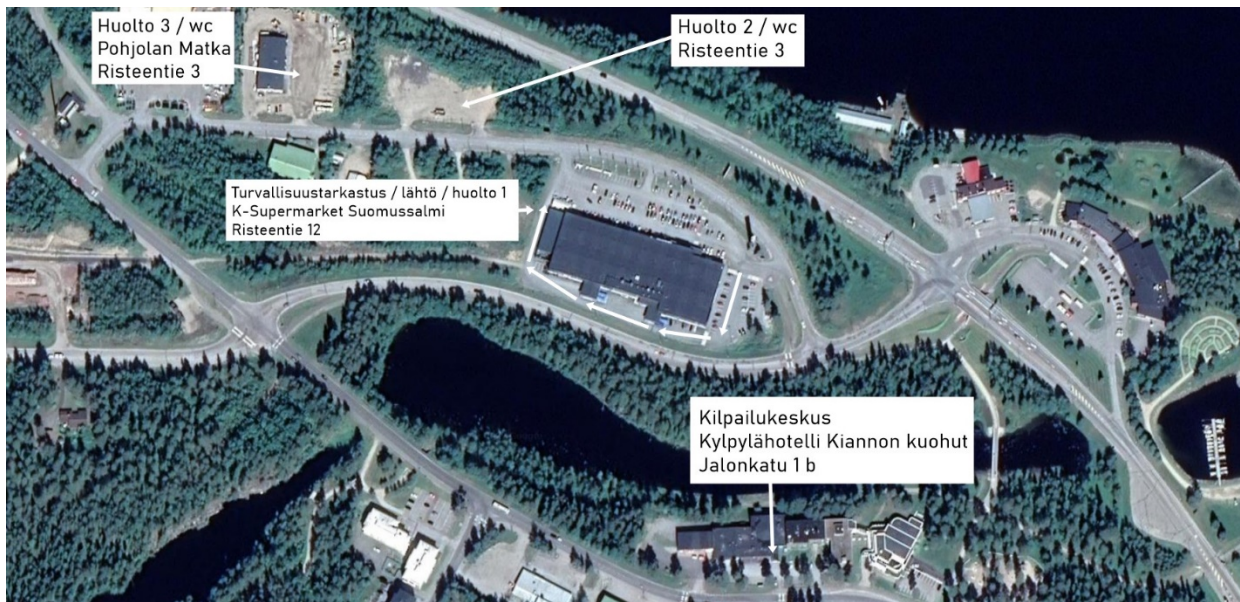

Traileriparkki 3 Miilutie 5

VARIKKOALUEET ja Kilpailukeskus

Osoitteet numeroiduille alueille löytyvät yllä olevasta kartasta.

Maastoon merkitty paikanumeroin varikkoalueet.

Isot huoltoautot, ennakkoon yhteys Risto Kemppainen 050 362 0152, varikoilla on muutamia varikko-ohjaajia.

KILPAILUKESKUS

Jalonkatu 1B, 89600 Suomussalmi

TURVALLISUUSTARKSTUS JA LÄHTÖ

K-Supermarket, Risteentie12, 89600 Suomussalmi

VARIKKO 1 K-Supermarket, Risteentie12

BMW Rallisarja

LK 7 4WD vapaa

LK 8 4WD nuotti