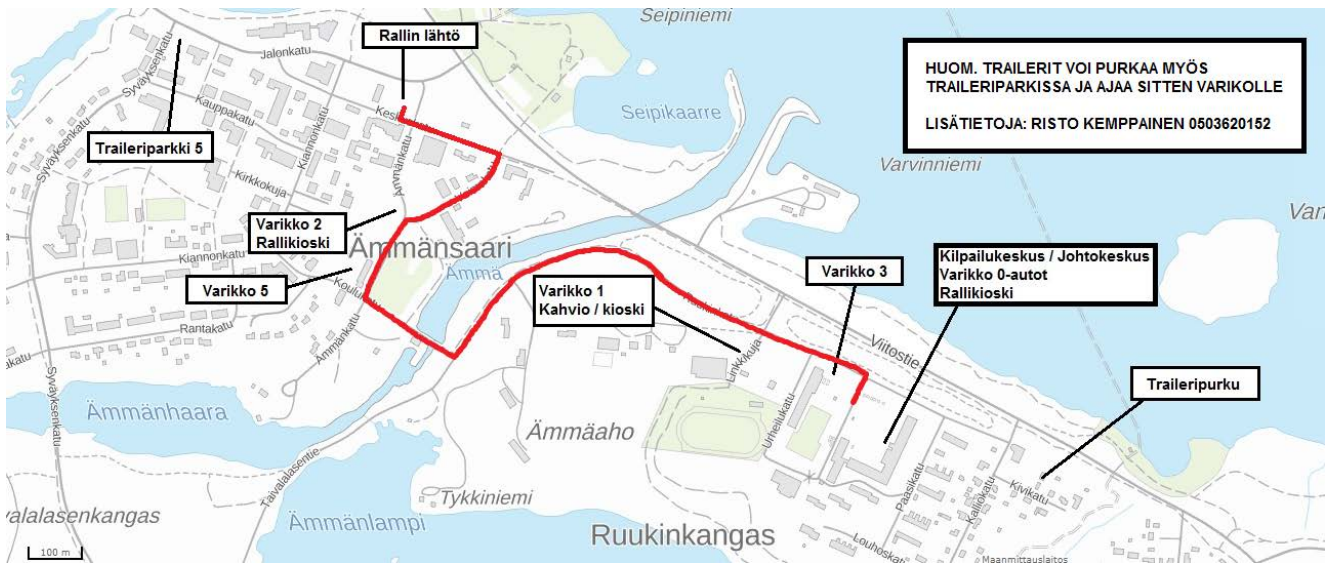

HUOM. TRAILERIT VOI PURKAA MYÖS TRAILERIPARKISSA JA AJAA SITTEN VARIKOLLE
LISÄTIETOJA: RISTO KEMPPAINEN 0503620152