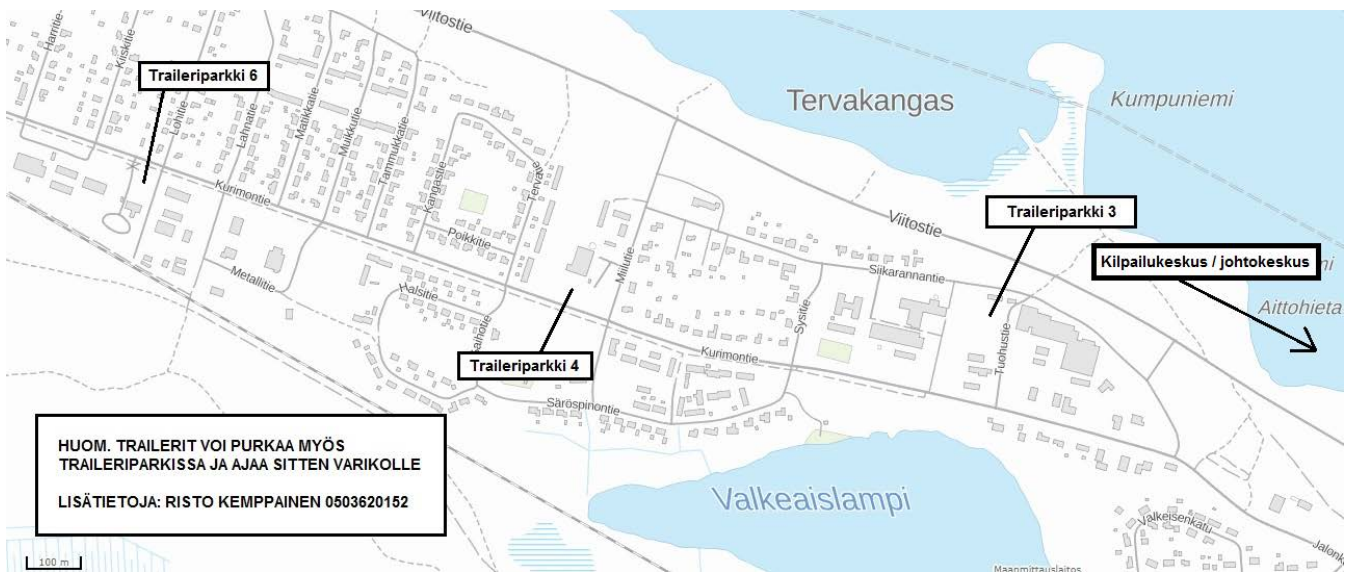

HUOM. TRAILERIT VOI PURKAA MYÖS TRAILERIPARKISSA JA AJAA SITTEN VARIKOLLE
LISÄTIETOJA: RISTO KEMPPAINEN 0503620152