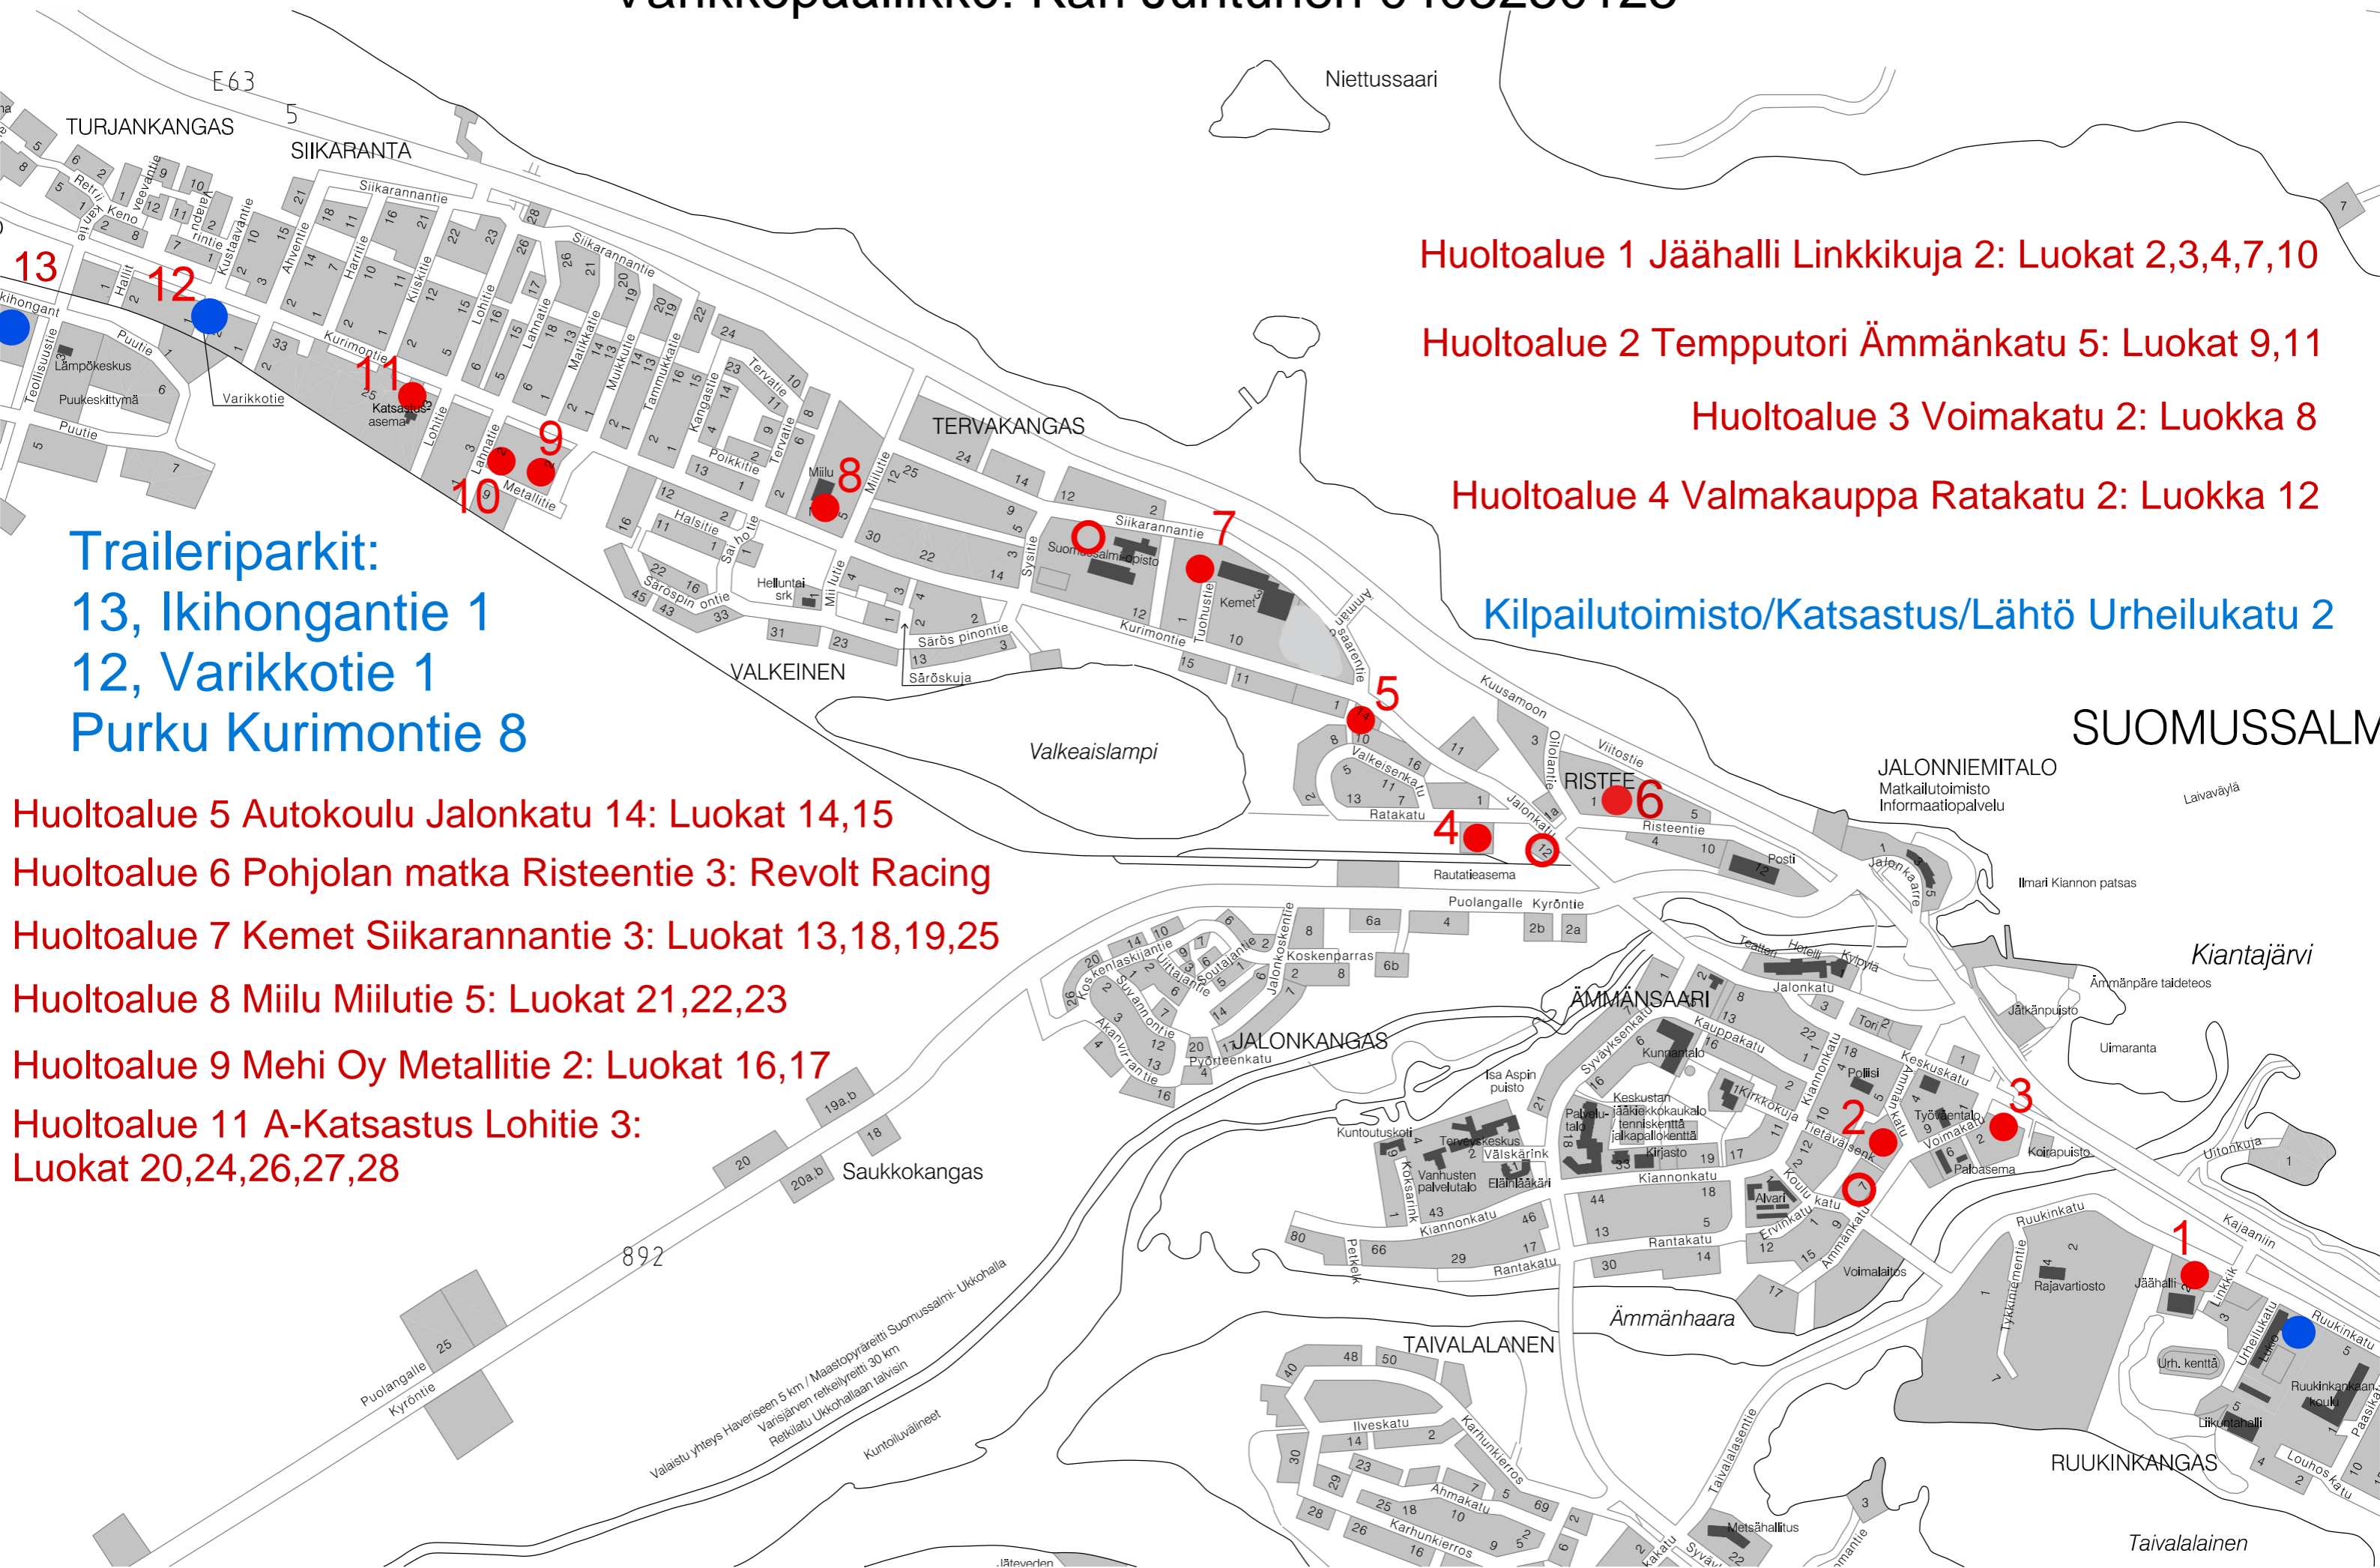

# Varikkopäällikkö: Kari Juntunen 0405250125

Huoltoalue 1 Jäähalli Linkkikuja 2: Luokat 2,3,4,7,10

Huoltoalue 2 Tempputori Ämmänkatu 5: Luokat 9,11

Huoltoalue 3 Voimakatu 2: Luokka 8

Huoltoalue 4 Valmakauppa Ratakatu 2: Luokka 12

**Traileriparkit:**  
13, Ikihongantie 1  
12, Varikkotie 1  
Purku Kurimontie 8

Kilpailutoimisto/Katsastus/Lähtö Urheilukatu 2

Huoltoalue 5 Autokoulu Jalonkatu 14: Luokat 14,15

Huoltoalue 6 Pohjolan matka Risteentie 3: Revolt Racing

Huoltoalue 7 Kemet Siikarannantie 3: Luokat 13,18,19,25

Huoltoalue 8 Miilu Miilutie 5: Luokat 21,22,23

Huoltoalue 9 Mehi Oy Metallitie 2: Luokat 16,17

Huoltoalue 11 A-Katsastus Lohitie 3:  
Luokat 20,24,26,27,28

SUOMUSSALMI

ÄMMÄNSAARI

Ämmänhaara

TAIVALALANEN

RUUKINKANGAS

Taivalalainen