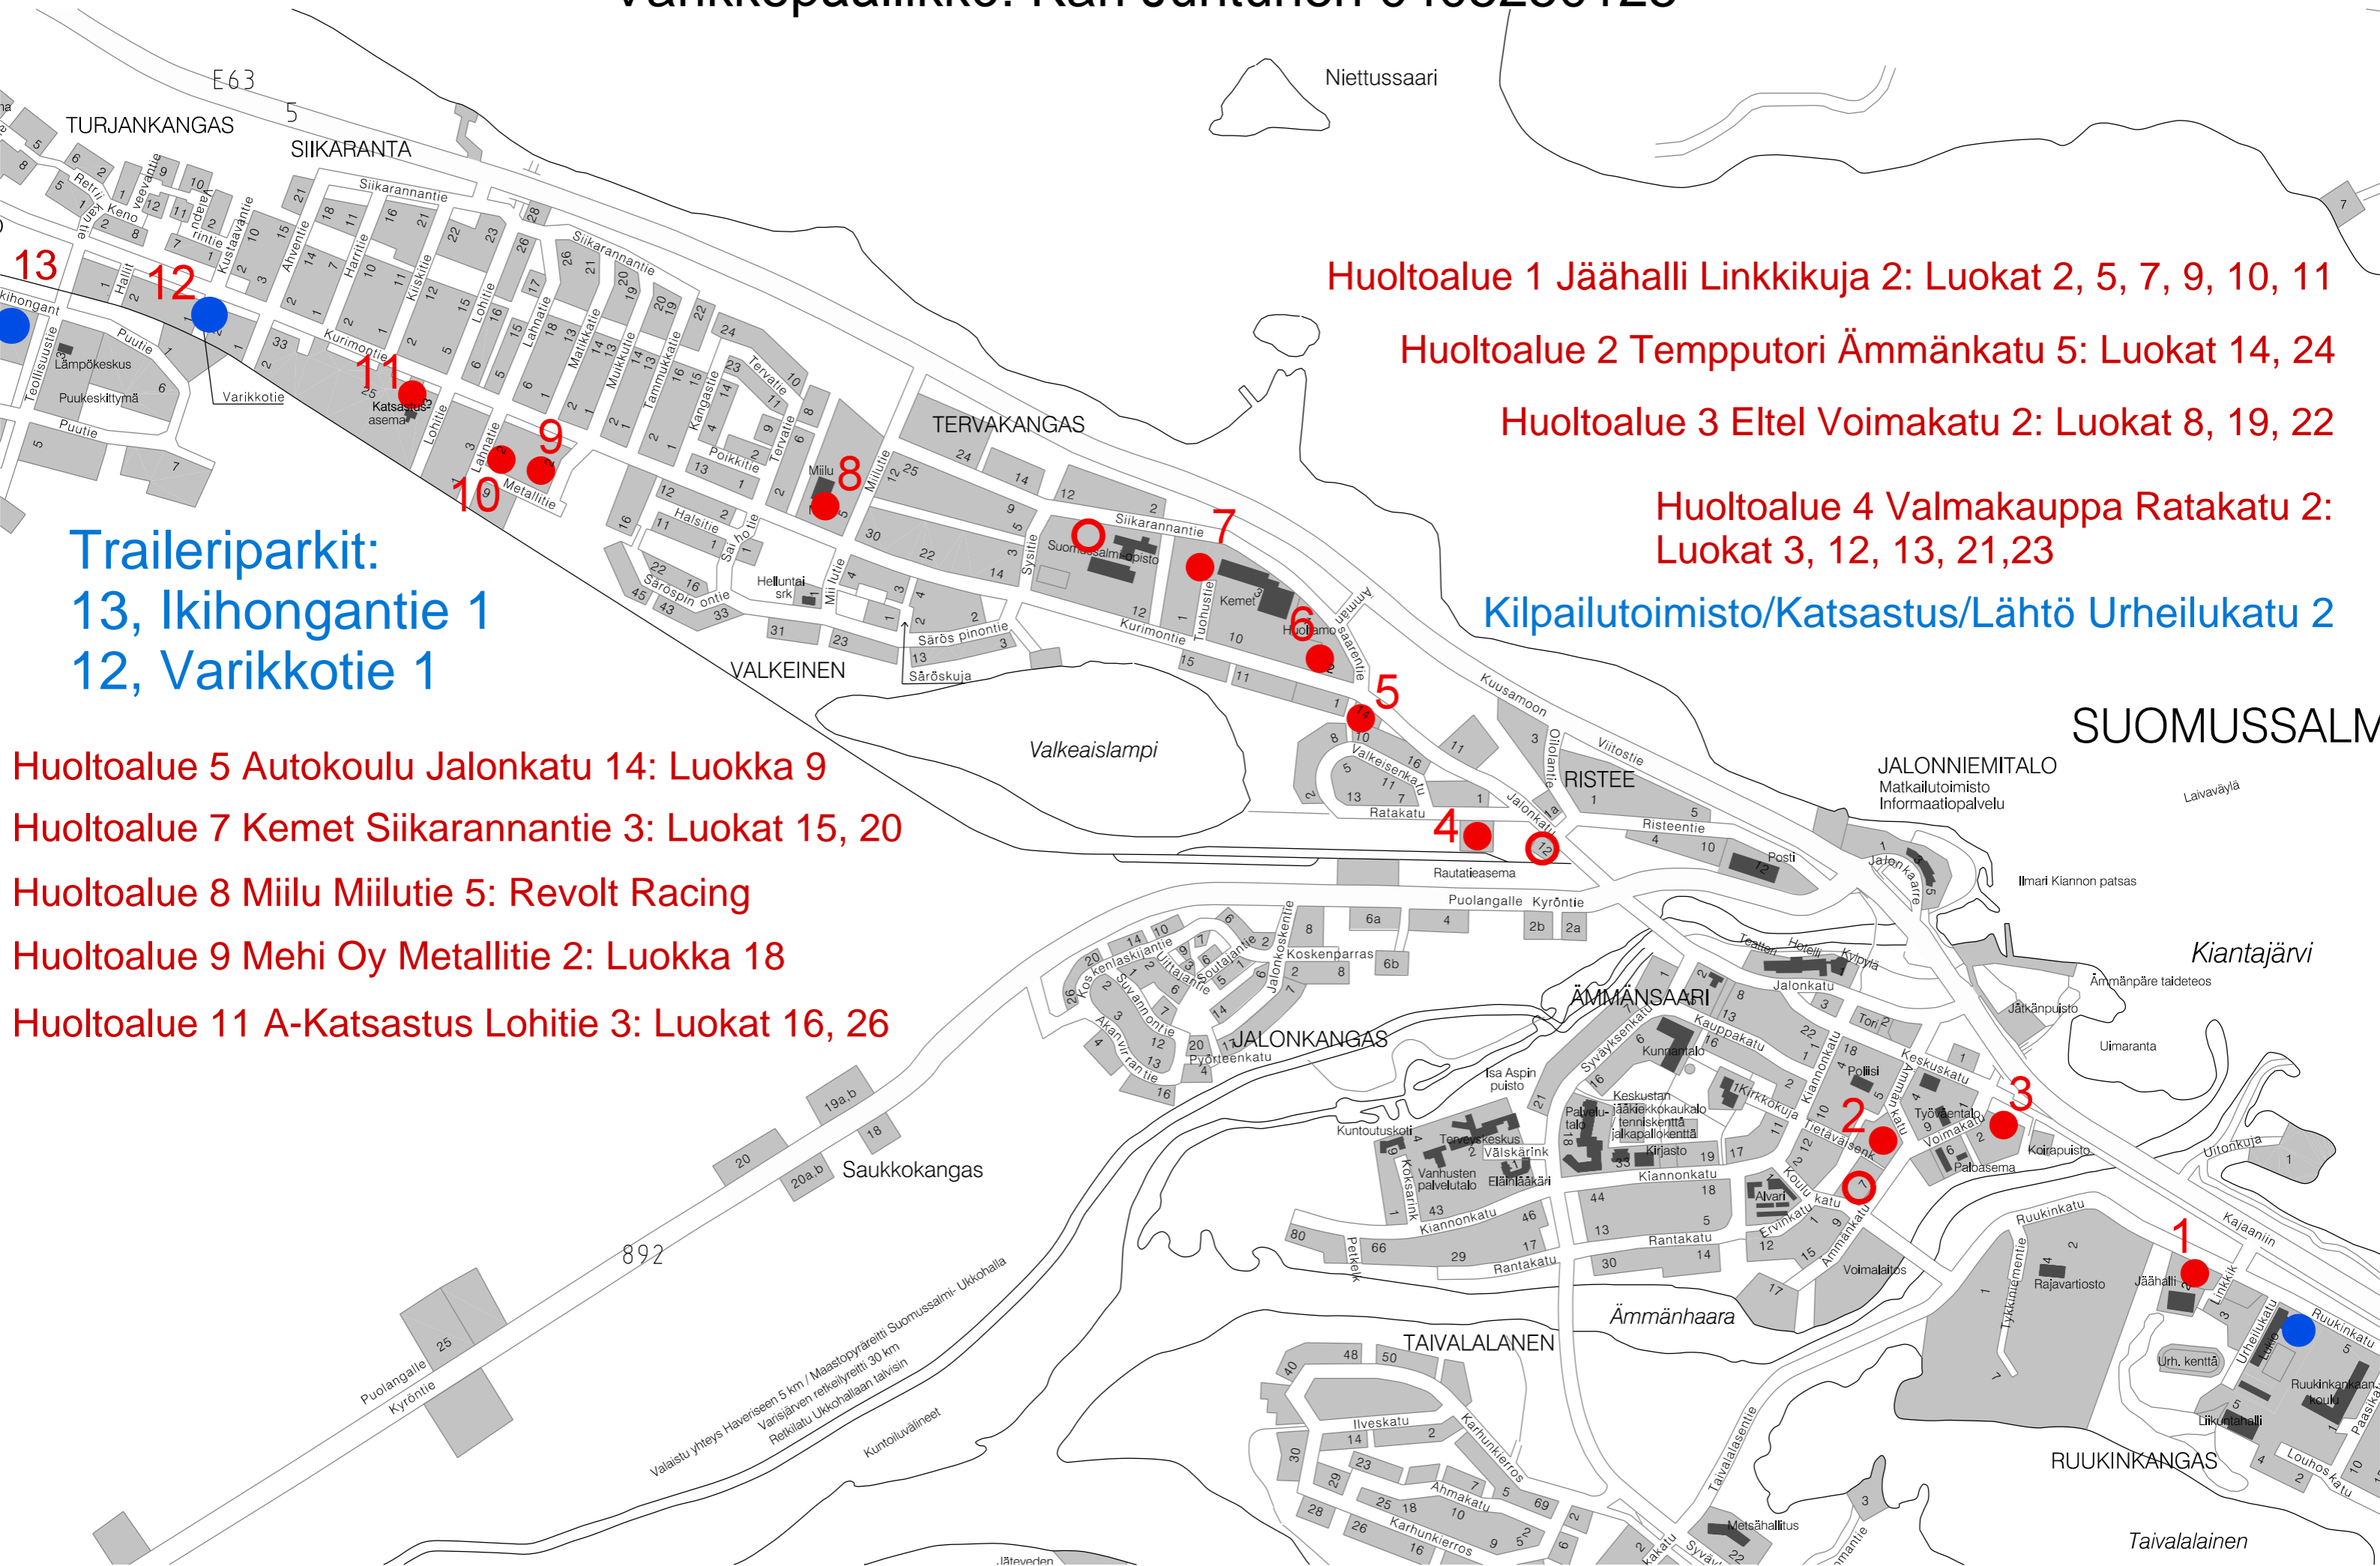

Varikkopäällikkö: Kari Juntunen 0405250125

Huoltoalue 1 Jäähalli Linkkikuja 2: Luokat 2, 5, 7, 9, 10, 11

Huoltoalue 2 Tempputori Ämmänkatu 5: Luokat 14, 24

Huoltoalue 3 Eltel Voimakatu 2: Luokat 8, 19, 22

Huoltoalue 4 Valmakauppa Ratakatu 2:
Luokat 3, 12, 13, 21, 23

Traileriparkit:
13, Ikihongantie 1
12, Varikkotie 1

Huoltoalue 5 Autokoulu Jalonkatu 14: Luokka 9

Huoltoalue 7 Kemet Siikarannantie 3: Luokat 15, 20

Huoltoalue 8 Miilu Miilutie 5: Revolt Racing

Huoltoalue 9 Mehi Oy Metallitie 2: Luokka 18

Huoltoalue 11 A-Katsastus Lohitie 3: Luokat 16, 26

Kilpailutoimisto/Katsastus/Lähtö Urheilukatu 2